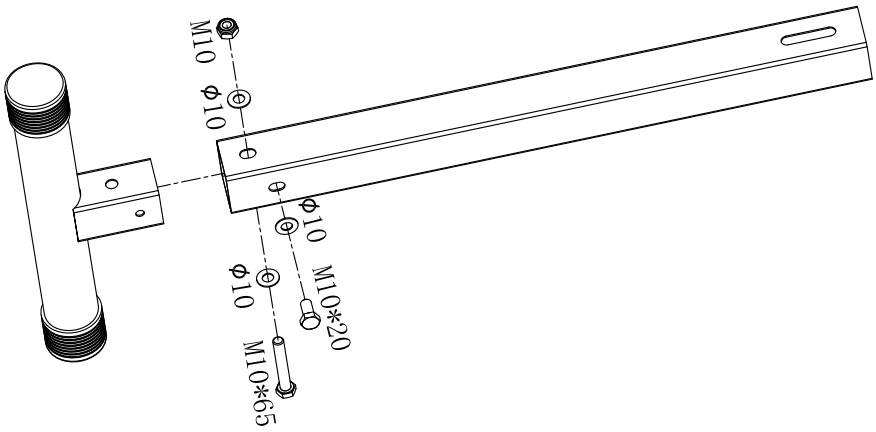

1

Hex Bolt (M10*65) - 1PCS	Hex Bolt (M10*20) - 1PCS	Hex Bolt (M8*20) - 4PCS
Washer ($\phi 10$) - 3PCS	Hex Nut (M10) - 1PCS	Washer ($\phi 8$) - 4PCS