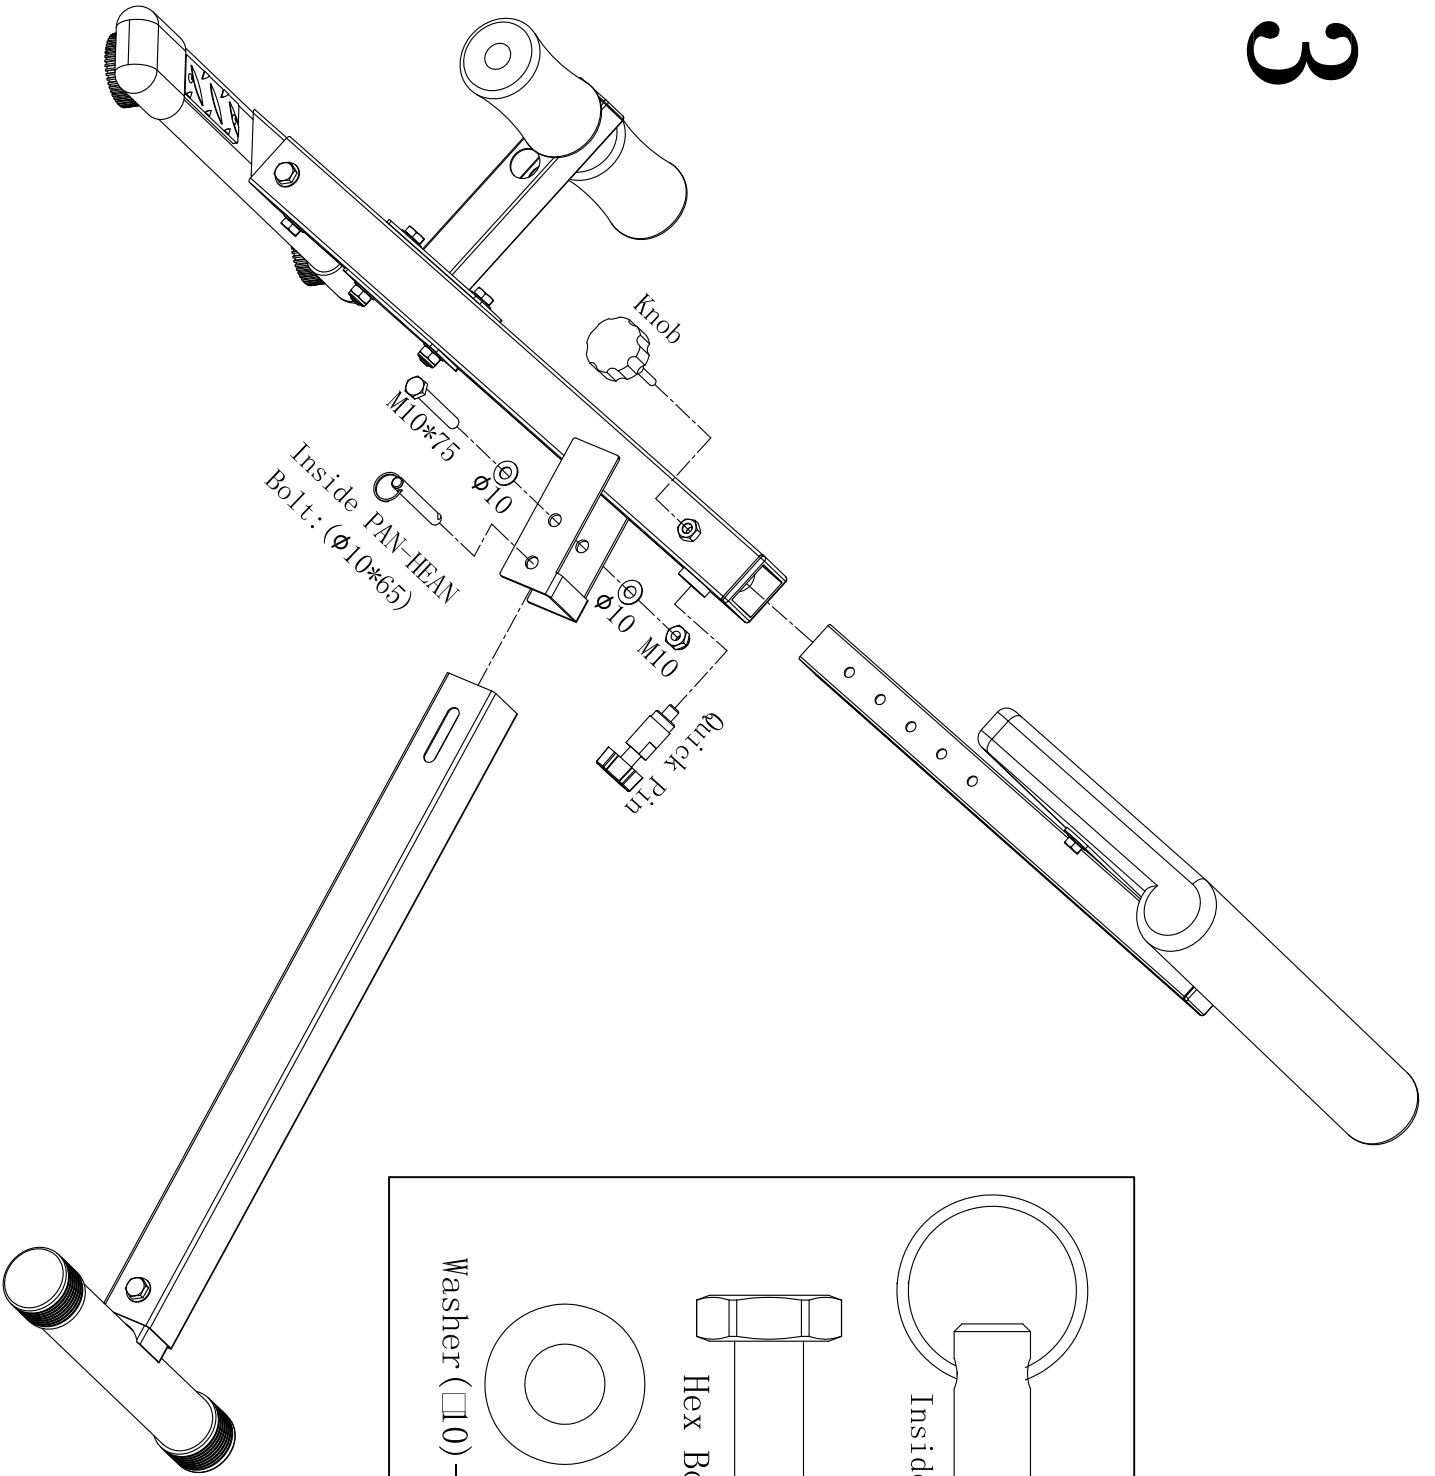

# GORILLA SPORTS

Dimensions complete: 97 cm x 49 cm x 76-87 cm  
Maximum loading: 120KG

# 1

|  |   |   |
|--|---|---|
|  |  |  |
| Hex Bolt (M10*65) - 1PCS   | Hex Bolt (M10*20) - 1PCS  | Hex Bolt (M8*20) - 4PCS   |
|  |  |  |
| Washer ( $\phi 10$ ) - 3PCS  | Hex Nut (M10) - 1PCS  | Washer ( $\phi 8$ ) - 4PCS  |

- |  |                          |
|--|--------------------------|
|  | Hex Bolt (M10*70) - 2PCS |
|  | Hex Bolt (M10*65) - 1PCS |
|  | Hex Bolt (M10*20) - 1PCS |
|  | Washer (φ10) - 7pcs      |
|  | Hex Nut (M10) - 3PCS     |

- Inside PAN-HEAN Bolt (φ10\*65) - 1PCS
- Hex Bolt (M10\*75) - 1PCS
- Washer (φ10) - 2pcs
- Hex Nut (M10) - 1PCS