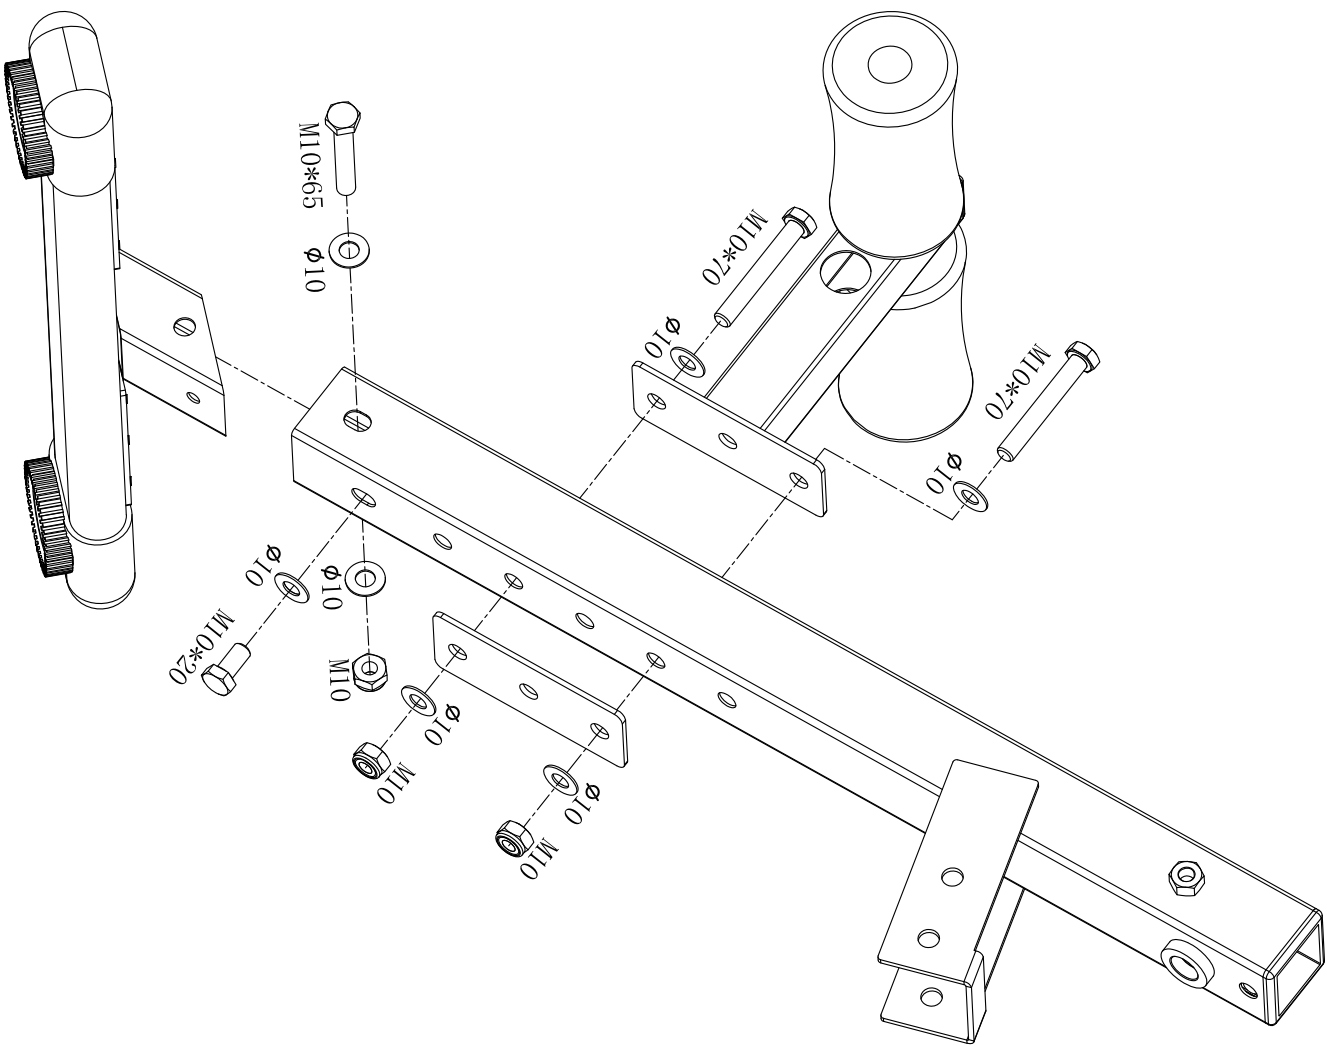

# GORILLA SPORTS

Dimensions complete: 97 cm x 49 cm x 76-87 cm  
Maximum loading: 120KG

# 1

|  |   |   |
|--|---|---|
|  |  |  |
| Hex Bolt (M10*65) - 1PCS   | Hex Bolt (M10*20) - 1PCS  | Hex Bolt (M8*20) - 4PCS   |
|  |  |  |
| Washer ( $\phi 10$ ) - 3PCS  | Hex Nut (M10) - 1PCS  | Washer ( $\phi 8$ ) - 4PCS  |

- |  |                          |
|--|--------------------------|
|  | Hex Bolt (M10*70) - 2PCS |
|  | Hex Bolt (M10*65) - 1PCS |
|  | Hex Bolt (M10*20) - 1PCS |
|  | Washer (φ10) - 7pcs      |
|  | Hex Nut (M10) - 3PCS     |

- Inside PAN-HEAN Bolt (φ10\*65) - 1PCS
- Hex Bolt (M10\*75) - 1PCS
- Washer (φ10) - 2pcs
- Hex Nut (M10) - 1PCS