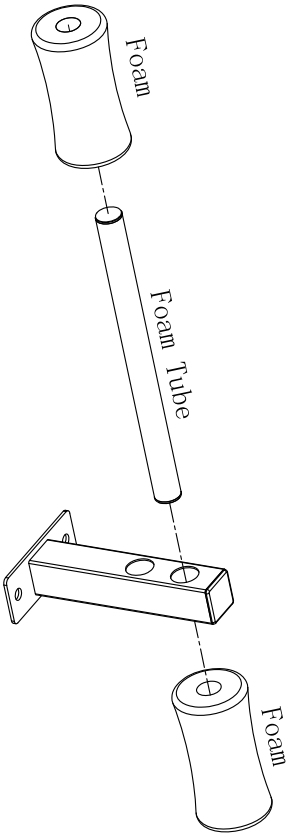

1x

Hex Bolt: (M10\*70)

2x

Hex Bolt: (M10\*20)

2x

Hex Bolt: (M10\*65)

2x

Hex Bolt: (M8\*20)

4x

Inside PAN-HEAN Bolt: ( $\phi 10*65$ )

1x

Spanner

2x

# 1

|  |   |   |
|--|---|---|
|  |  |  |
| Hex Bolt (M10*65) - 1PCS   | Hex Bolt (M10*20) - 1PCS  | Hex Bolt (M8*20) - 4PCS   |
|  |  |  |
| Washer ( $\phi 10$ ) - 3PCS  | Hex Nut (M10) - 1PCS  | Washer ( $\phi 8$ ) - 4PCS  |

- Inside PAN-HEAN Bolt (φ10\*65) - 1PCS
- Hex Bolt (M10\*75) - 1PCS
- Washer (φ10) - 2pcs
- Hex Nut (M10) - 1PCS