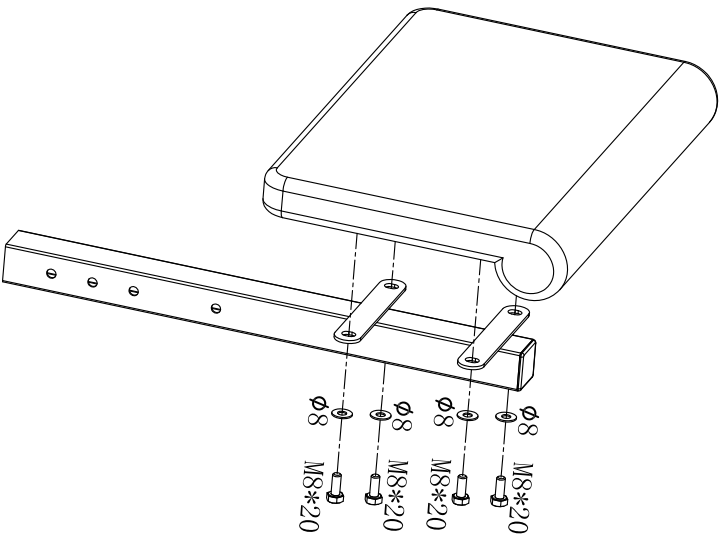

1x

Hex Bolt: (M10\*70)

2x

Hex Bolt: (M10\*20)

2x

Hex Bolt: (M10\*65)

2x

Hex Bolt: (M8\*20)

4x

Inside PAN-HEAN Bolt: ( $\phi 10*65$ )

1x

Spanner

2x

# GORILLA SPORTS

Dimensions complete: 97 cm x 49 cm x 76-87 cm  
Maximum loading: 120KG

# 1

|  |   |   |
|--|---|---|
|  |  |  |
| Hex Bolt (M10*65) - 1PCS   | Hex Bolt (M10*20) - 1PCS  | Hex Bolt (M8*20) - 4PCS   |
|  |  |  |
| Washer ( $\phi 10$ ) - 3PCS  | Hex Nut (M10) - 1PCS  | Washer ( $\phi 8$ ) - 4PCS  |