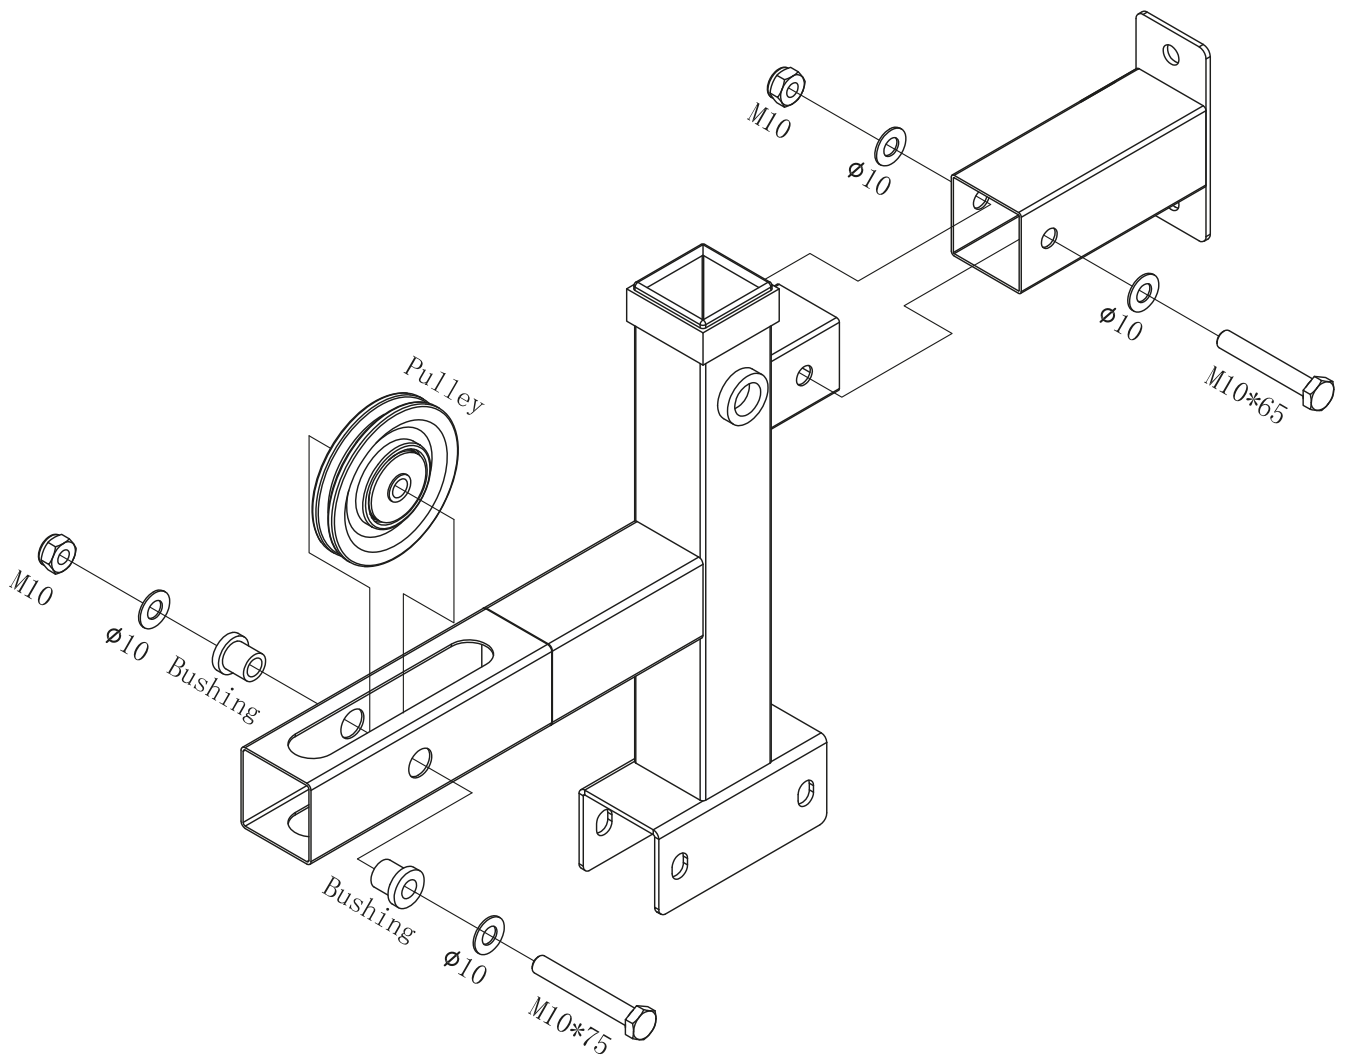

2x

Spanner

2x

GORILLA SPORTS

Unit weight: 35 KG

Dimensions complete: 120 cm x 56 cm x 195 cm

Maximum loading tube: 388KG

Maximum loading rope: 280KG

1

Washer (φ10) - 4PCS

Hex Nut (M10) - 2PCS

2

3

Washer ($\phi 10$) - 4PCS

Hex Nut (M10) - 2PCS

4

5

Hex Bolt (M8*20) - 2PCS

Washer (φ8) - 2PCS

6

7

	Hex Bolt (M10*75) - 2PCS
	Washer (φ10) - 4PCS
	Hex Nut (M10) - 2PCS

8

Washer (φ10) - 6PCS	Hex Bolt (M10*70) - 2PCS
Hex Nut (M10) - 4PCS	Hex Bolt (M10*65) - 1PCS