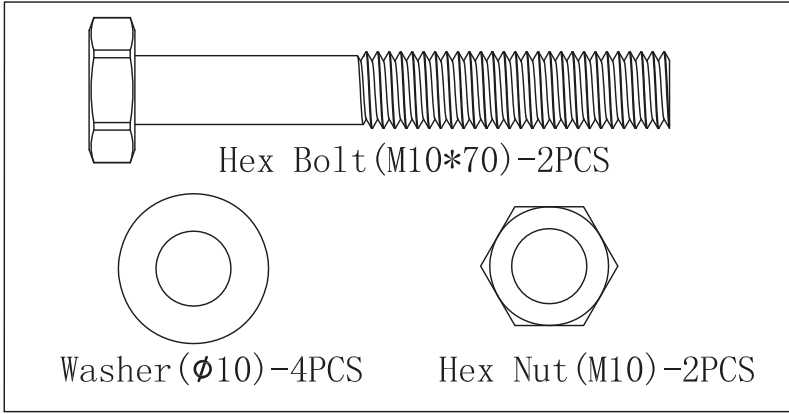

2x

Spanner

2x

GORILLA SPORTS

Unit weight: 35 KG

Dimensions complete: 120 cm x 56 cm x 195 cm

Maximum loading tube: 388KG

Maximum loading rope: 280KG

1

Washer (φ10) - 4PCS

Hex Nut (M10) - 2PCS

2

3

Washer ($\phi 10$) - 4PCS

Hex Nut (M10) - 2PCS

4

5

Hex Bolt (M8*20) - 2PCS

Washer (φ8) - 2PCS

6

7

	Hex Bolt (M10*75) - 2PCS
	Washer (φ10) - 4PCS
	Hex Nut (M10) - 2PCS

8

Washer (φ10) - 6PCS	Hex Bolt (M10*70) - 2PCS
Hex Nut (M10) - 4PCS	Hex Bolt (M10*65) - 1PCS