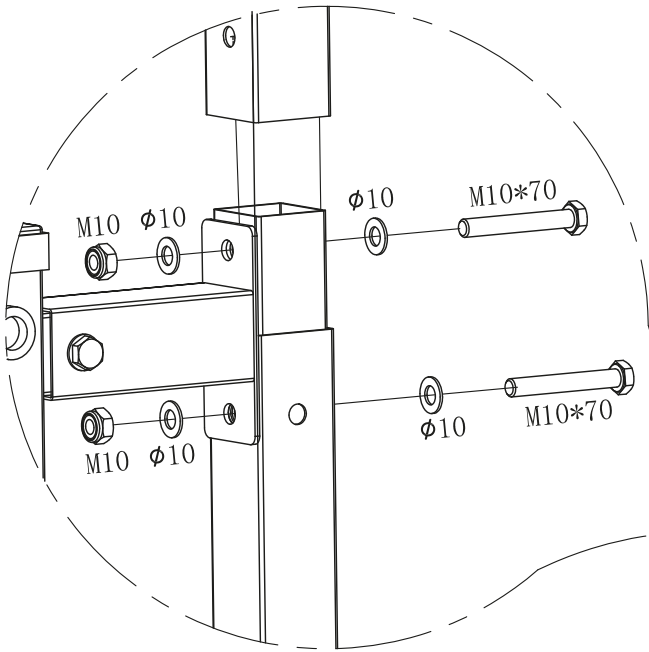

2x

Hex Bolt: (M10*75)

3x

Hex Bolt: (M10*70)

12x

Hex Bolt: (M10*65)

3x

Hex Bolt: (M8*20)

2x

Spanner

2x

GORILLA SPORTS

Unit weight: 35 KG

Dimensions complete: 120 cm x 56 cm x 195 cm

Maximum loading tube: 388KG

Maximum loading rope: 280KG

1

Washer (φ10) - 4PCS

Hex Nut (M10) - 2PCS

2

3

Washer ($\phi 10$) - 4PCS

Hex Nut (M10) - 2PCS

4

5

Hex Bolt (M8*20) - 2PCS

Washer (φ8) - 2PCS

6

7

	Hex Bolt (M10*75) - 2PCS
	Washer (φ10) - 4PCS
	Hex Nut (M10) - 2PCS

8

Washer (φ10) - 6PCS	Hex Bolt (M10*70) - 2PCS
Hex Nut (M10) - 4PCS	Hex Bolt (M10*65) - 1PCS