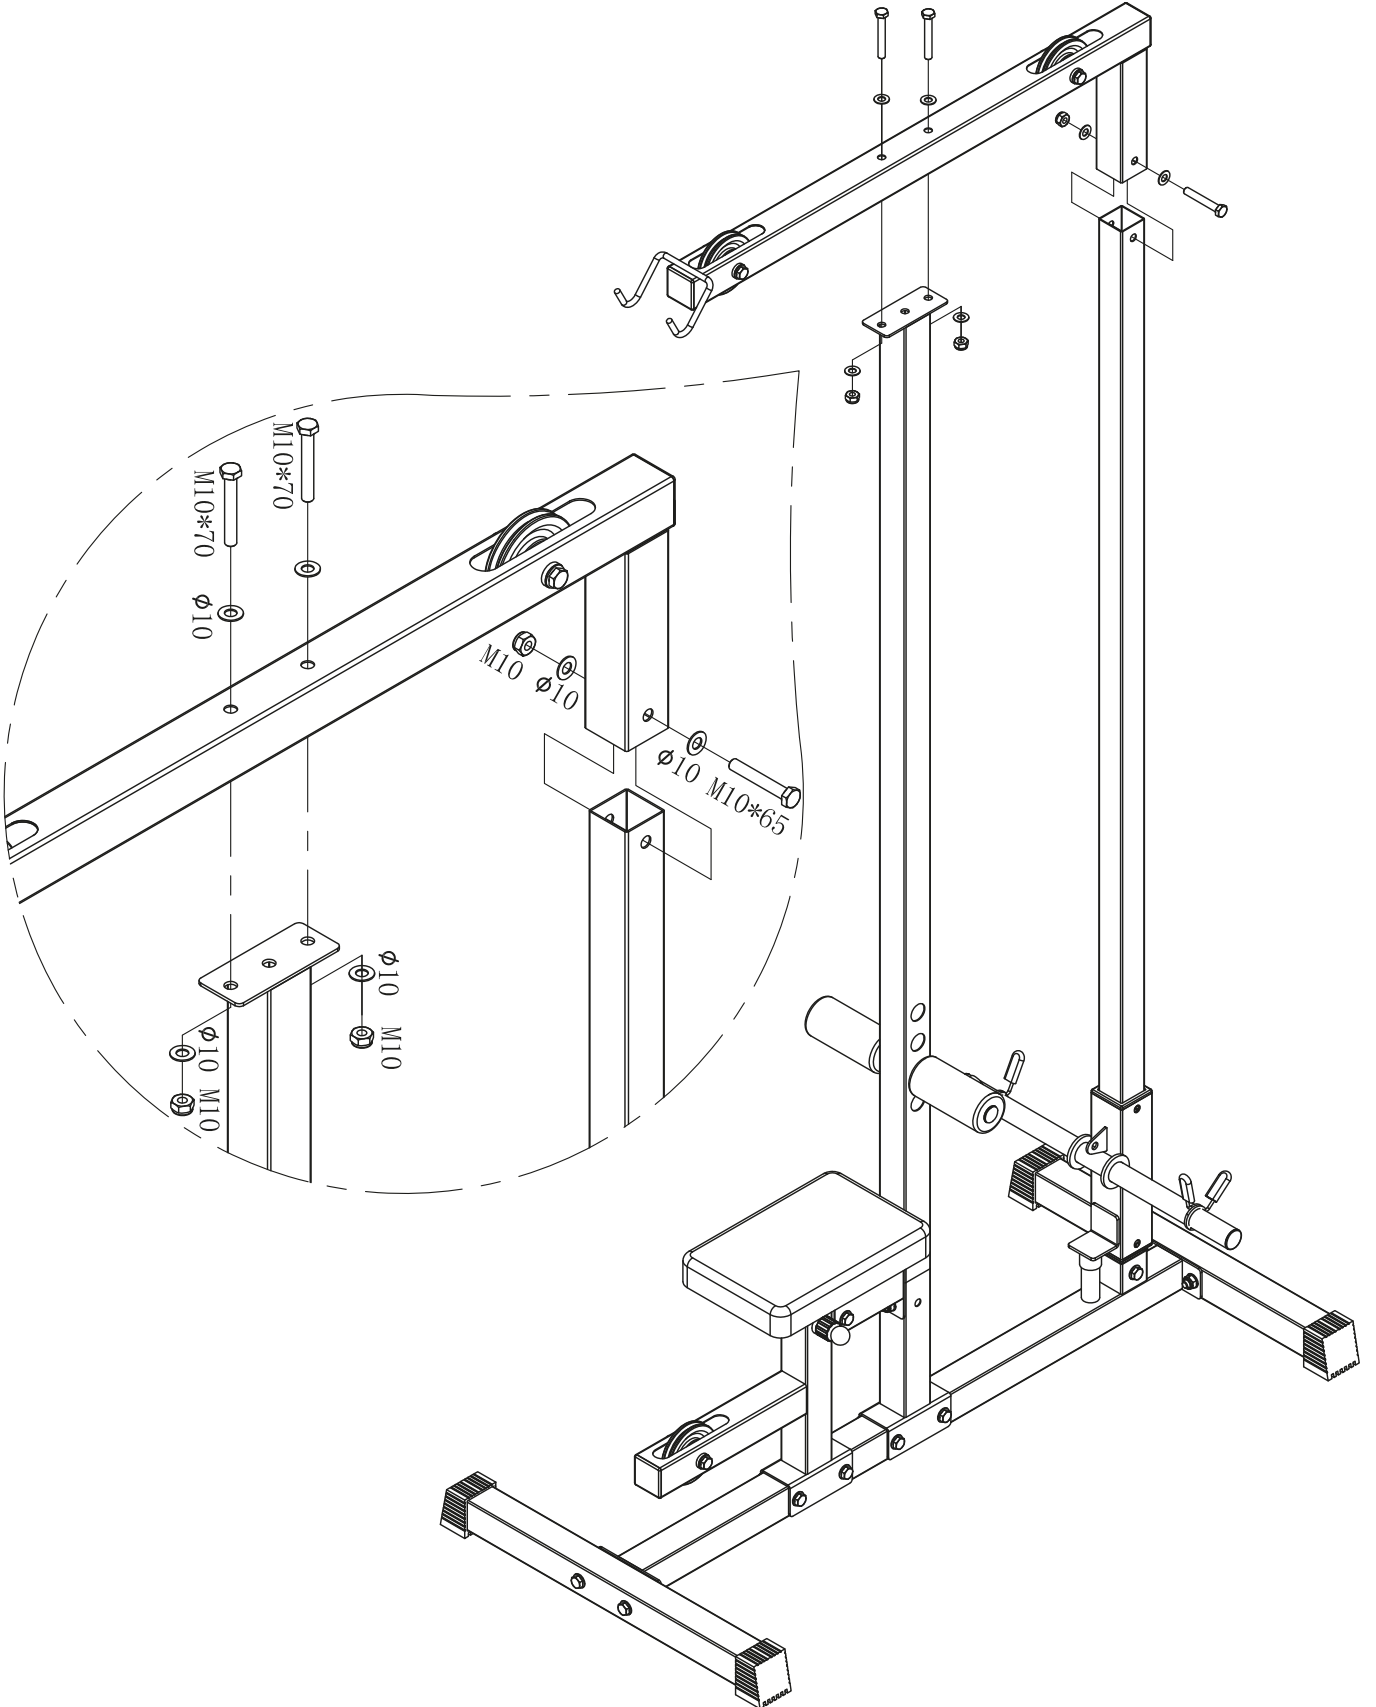

2x

Spanner

2x

GORILLA SPORTS

Unit weight: 35 KG

Dimensions complete: 120 cm x 56 cm x 195 cm

Maximum loading tube: 388KG

Maximum loading rope: 280KG

5

Hex Bolt (M8*20) - 2PCS

Washer (φ8) - 2PCS

6

7

	Hex Bolt (M10*75) - 2PCS
	Washer (φ10) - 4PCS
	Hex Nut (M10) - 2PCS

8

Washer (φ10) - 6PCS	Hex Bolt (M10*70) - 2PCS
Hex Nut (M10) - 4PCS	Hex Bolt (M10*65) - 1PCS