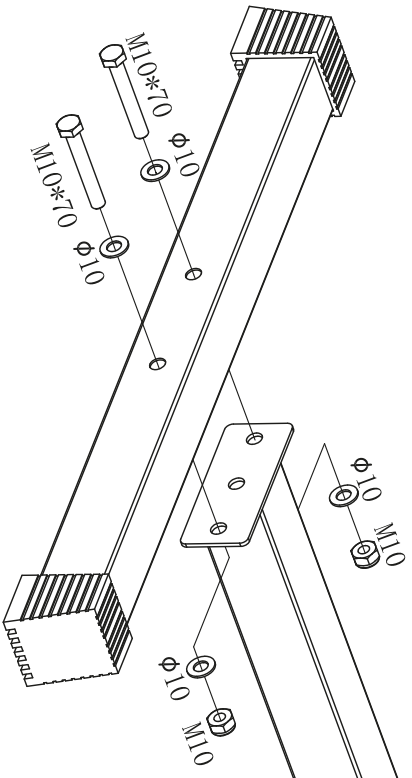

2x

Hex Bolt: (M10*75)

3x

Hex Bolt: (M10*70)

12x

Hex Bolt: (M10*65)

3x

Hex Bolt: (M8*20)

2x

Spanner

2x

GORILLA SPORTS

Unit weight: 35 KG

Dimensions complete: 120 cm x 56 cm x 195 cm

Maximum loading tube: 388KG

Maximum loading rope: 280KG

1

Washer (φ10) - 4PCS

Hex Nut (M10) - 2PCS

2

3

Washer ($\phi 10$) - 4PCS

Hex Nut (M10) - 2PCS

4

5

Hex Bolt (M8*20) - 2PCS

Washer (φ8) - 2PCS

6

7

	Hex Bolt (M10*75) - 2PCS
	Washer (φ10) - 4PCS
	Hex Nut (M10) - 2PCS

8

Washer (φ10) - 6PCS	Hex Bolt (M10*70) - 2PCS
Hex Nut (M10) - 4PCS	Hex Bolt (M10*65) - 1PCS