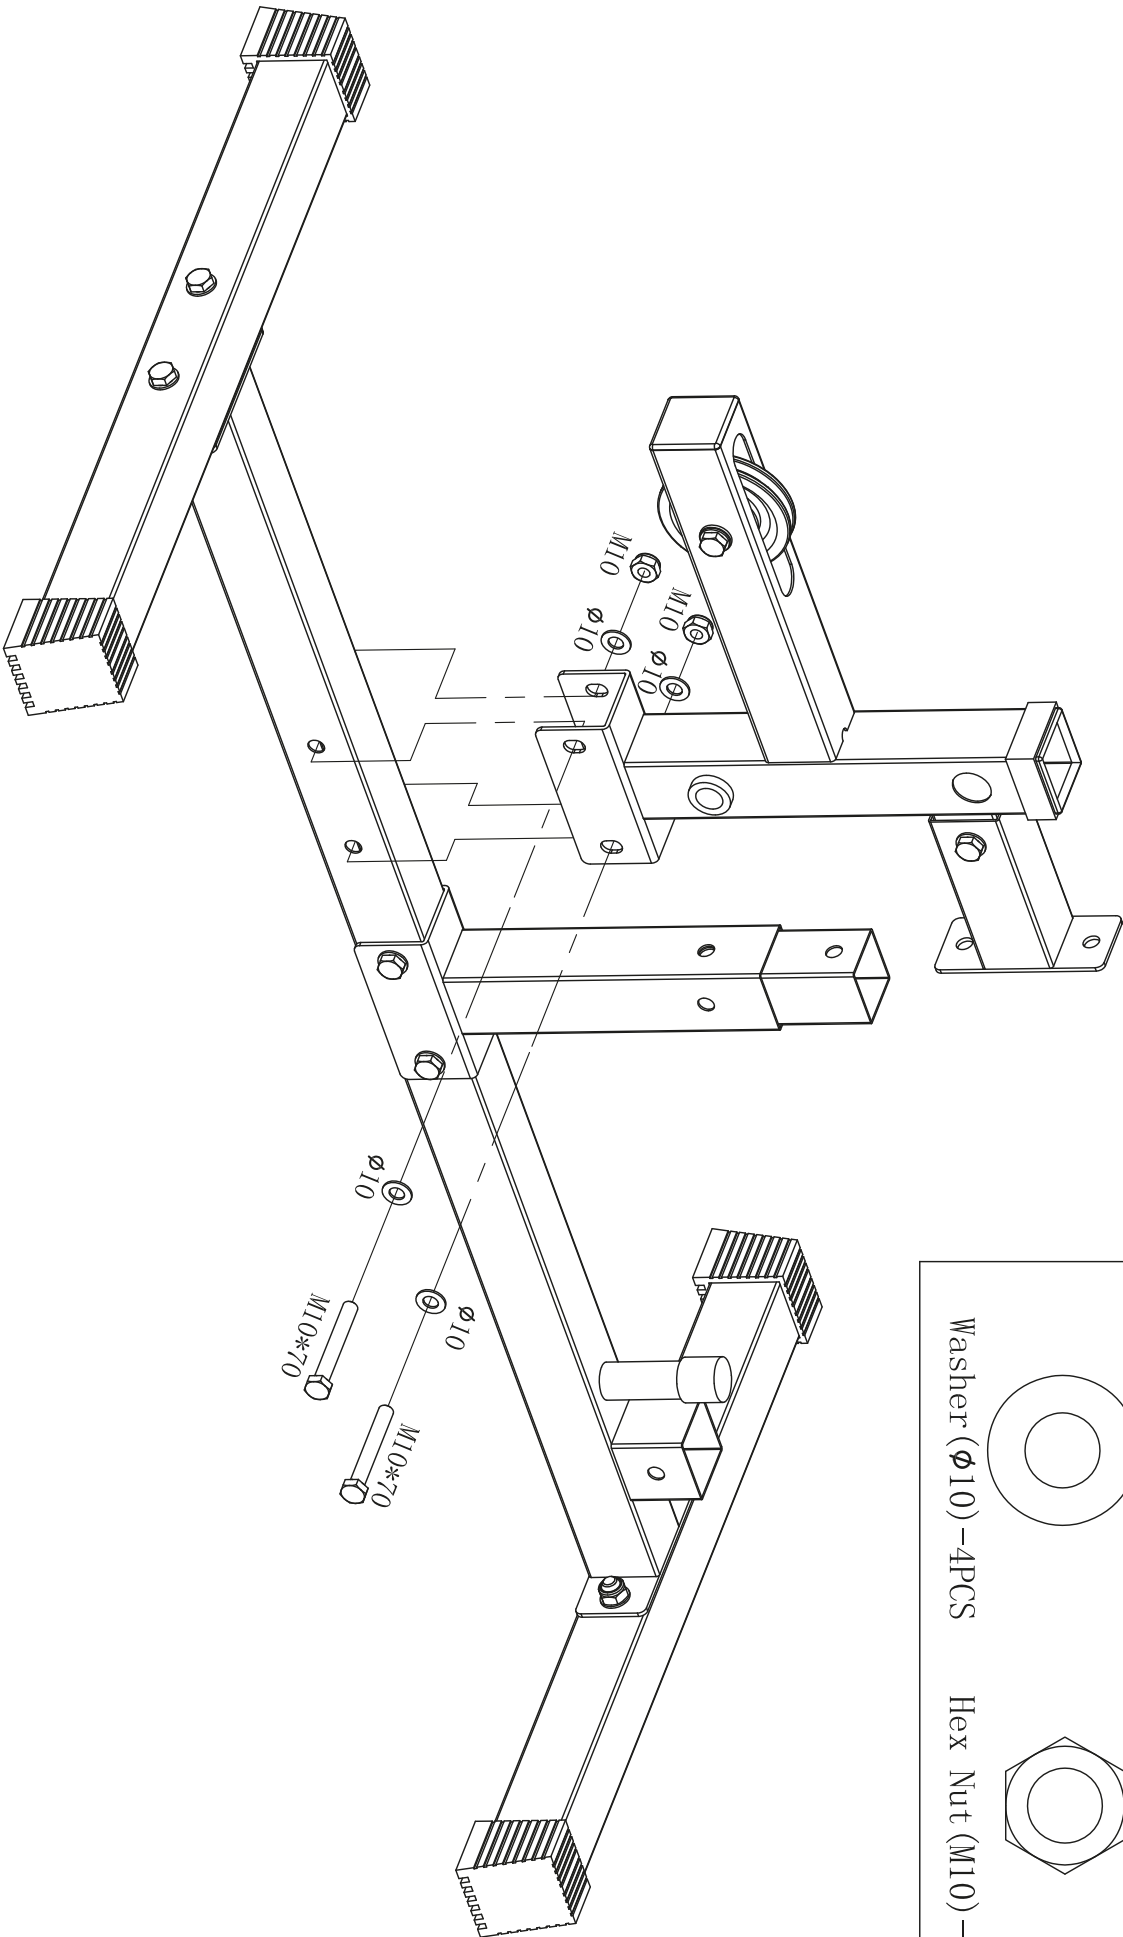

GORILLA SPORTS

Lat Machine F-18 (10000116)

GORILLA SPORTS

Washer: ($\phi 10$)

36x

Hex Nut: (M10)

18x

Washer: ($\phi 8$)

2x

Spanner

2x

GORILLA SPORTS

Unit weight: 35 KG

Dimensions complete: 120 cm x 56 cm x 195 cm

Maximum loading tube: 388KG

Maximum loading rope: 280KG

1

Washer (φ10) - 4PCS

Hex Nut (M10) - 2PCS

2

3

Washer ($\phi 10$) - 4PCS

Hex Nut (M10) - 2PCS

4

5

Hex Bolt (M8*20) - 2PCS

Washer (φ8) - 2PCS

6

7

	Hex Bolt (M10*75) - 2PCS
	Washer (φ10) - 4PCS
	Hex Nut (M10) - 2PCS

8

Washer (φ10) - 6PCS	Hex Bolt (M10*70) - 2PCS
Hex Nut (M10) - 4PCS	Hex Bolt (M10*65) - 1PCS