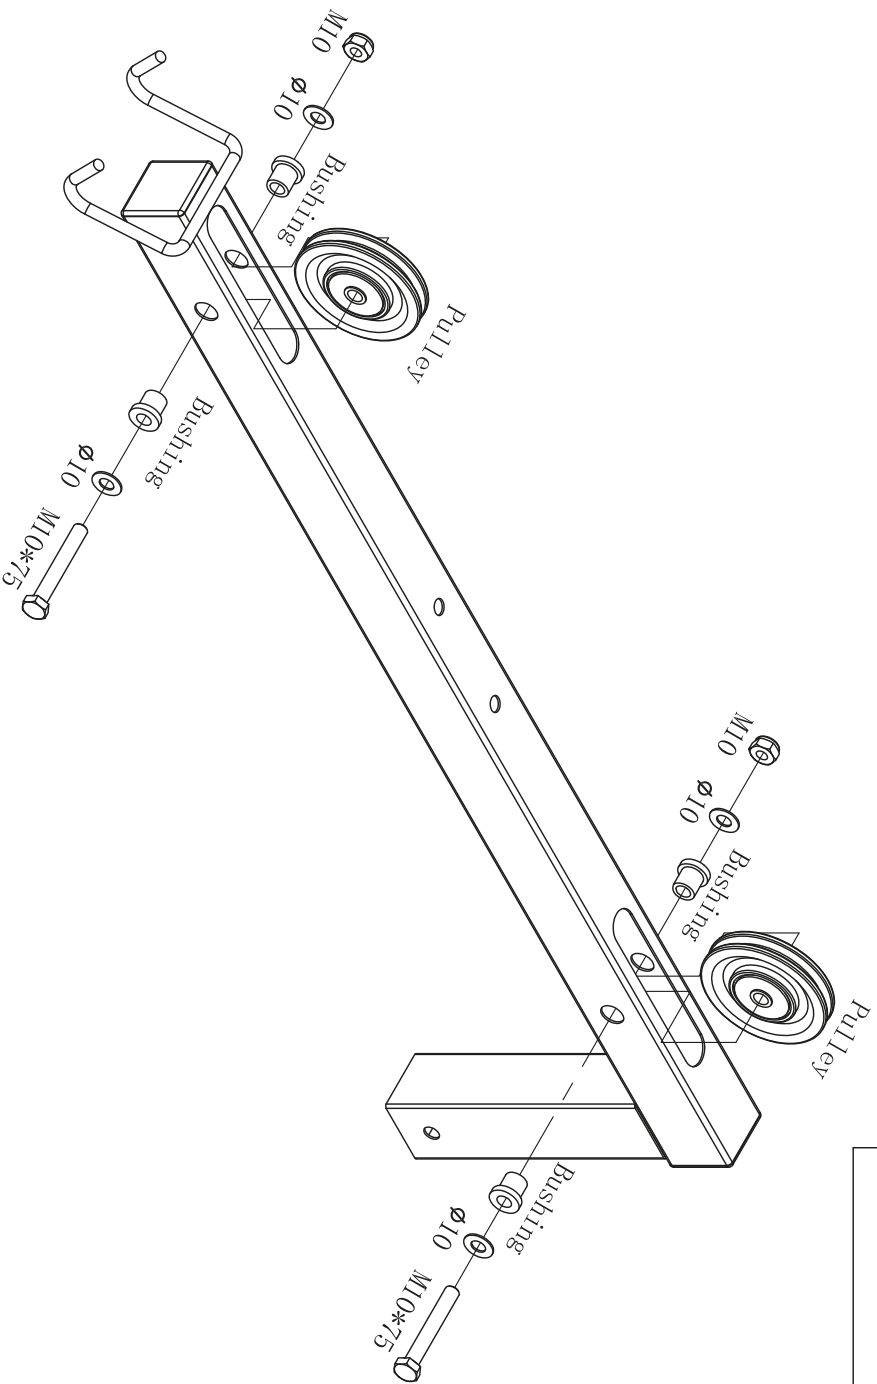

GORILLA SPORTS

Lat Machine F-18 (10000116)

GORILLA SPORTS

Washer: ($\phi 10$)

36x

Hex Nut: (M10)

18x

Washer: ($\phi 8$)

2x

Spanner

2x

GORILLA SPORTS

Unit weight: 35 KG

Dimensions complete: 120 cm x 56 cm x 195 cm

Maximum loading tube: 388KG

Maximum loading rope: 280KG

1

Washer (φ10) - 4PCS

Hex Nut (M10) - 2PCS

2

3

Washer ($\phi 10$) - 4PCS

Hex Nut (M10) - 2PCS

4

5

Hex Bolt (M8*20) - 2PCS

Washer (φ8) - 2PCS

6

7

	Hex Bolt (M10*75) - 2PCS
	Washer (φ10) - 4PCS
	Hex Nut (M10) - 2PCS

8

Washer (φ10) - 6PCS	Hex Bolt (M10*70) - 2PCS
Hex Nut (M10) - 4PCS	Hex Bolt (M10*65) - 1PCS