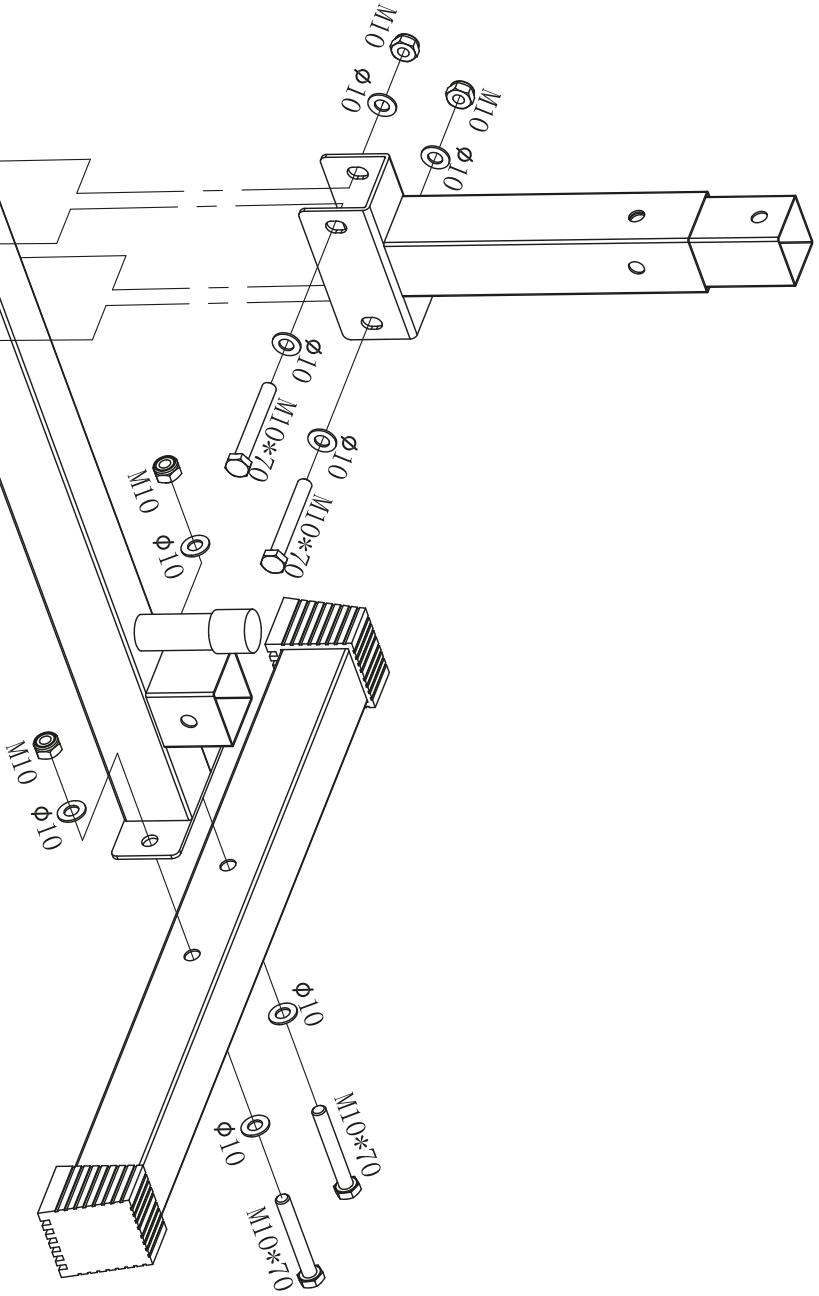

2x

Hex Bolt: (M10*75)

3x

Hex Bolt: (M10*70)

12x

Hex Bolt: (M10*65)

3x

Hex Bolt: (M8*20)

2x

Spanner

2x

GORILLA SPORTS

Unit weight: 35 KG

Dimensions complete: 120 cm x 56 cm x 195 cm

Maximum loading tube: 388KG

Maximum loading rope: 280KG

1

Washer (φ10) - 4PCS

Hex Nut (M10) - 2PCS

2

3

Washer ($\phi 10$) - 4PCS

Hex Nut (M10) - 2PCS

4

5

Hex Bolt (M8*20) - 2PCS

Washer (φ8) - 2PCS

6

7

	Hex Bolt (M10*75) - 2PCS
	Washer (φ10) - 4PCS
	Hex Nut (M10) - 2PCS

8

Washer (φ10) - 6PCS	Hex Bolt (M10*70) - 2PCS
Hex Nut (M10) - 4PCS	Hex Bolt (M10*65) - 1PCS