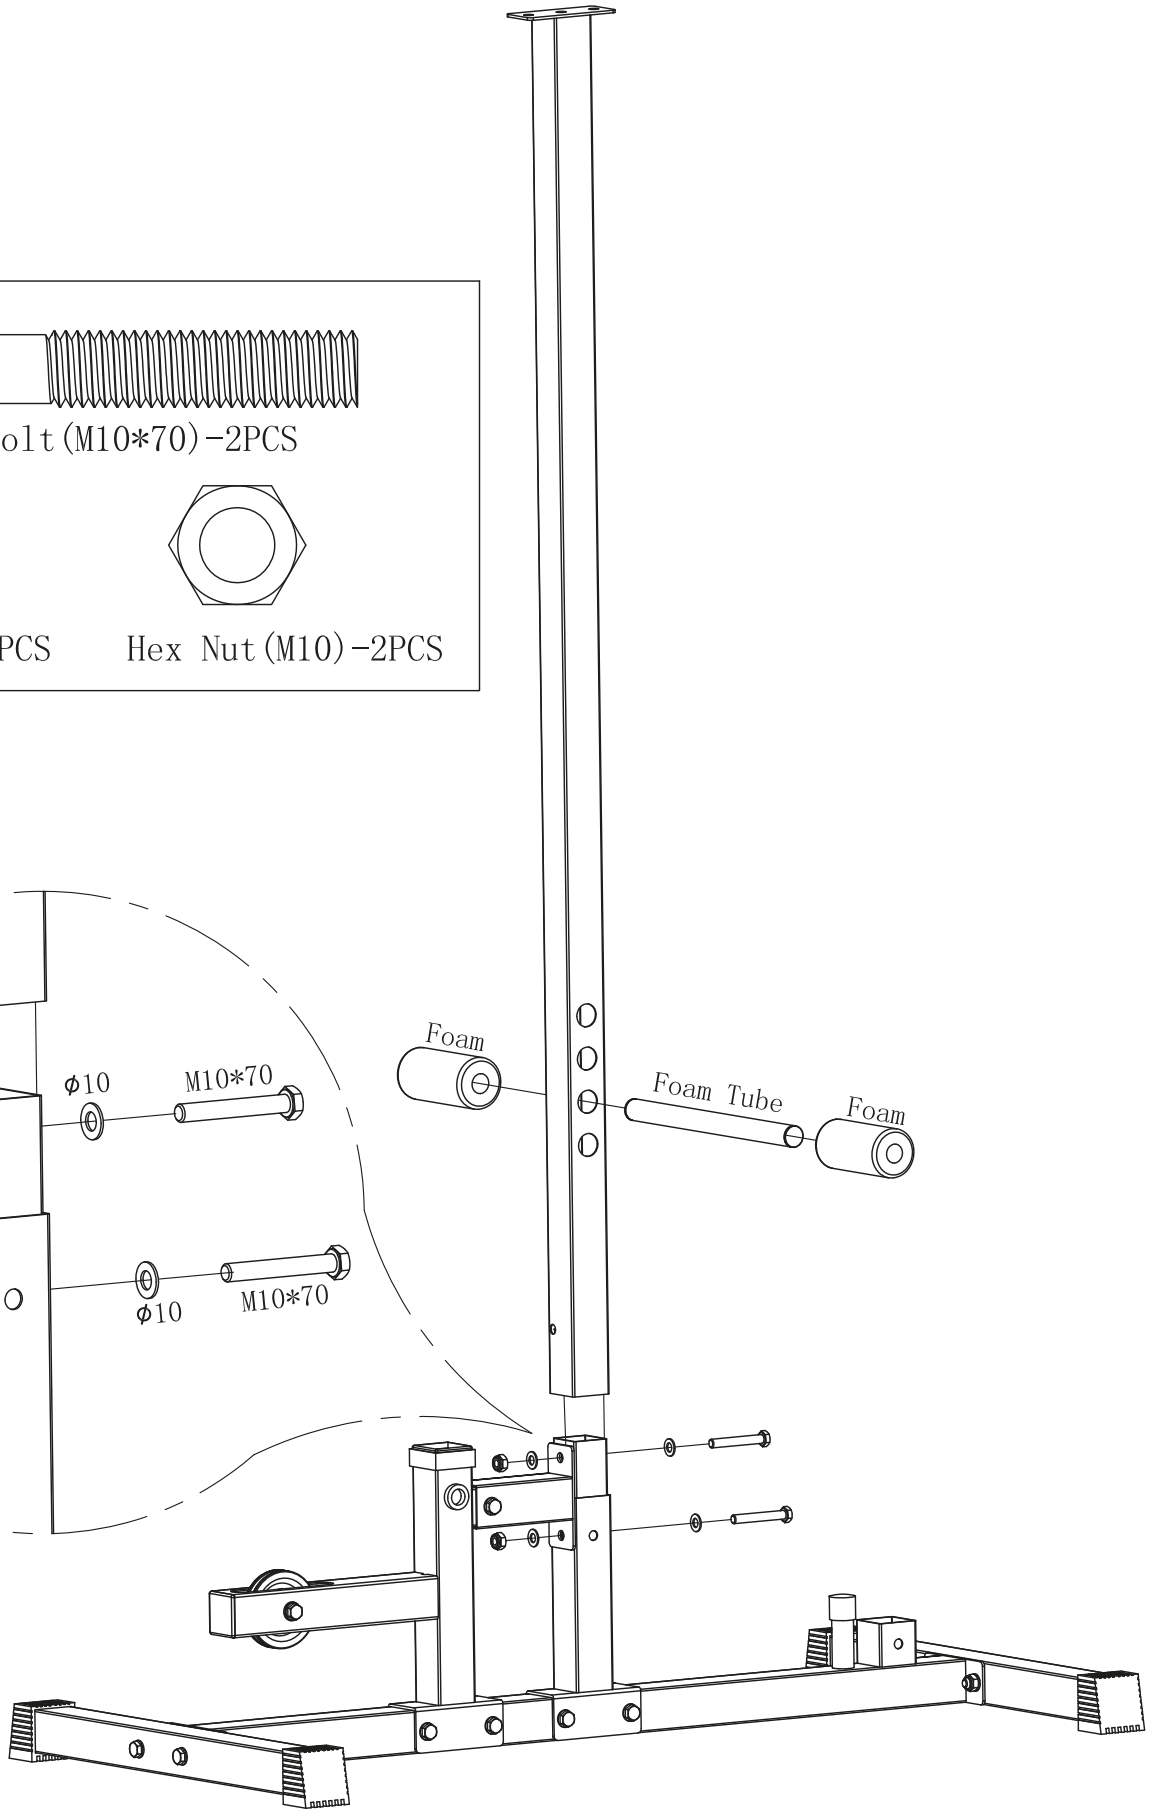

2x

Hex Bolt: (M10*75)

3x

Hex Bolt: (M10*70)

12x

Hex Bolt: (M10*65)

3x

Hex Bolt: (M8*20)

2x

Spanner

2x

GORILLA SPORTS

Unit weight: 35 KG

Dimensions complete: 120 cm x 56 cm x 195 cm

Maximum loading tube: 388KG

Maximum loading rope: 280KG

1

Washer (φ10) - 4PCS

Hex Nut (M10) - 2PCS

2

3

Washer ($\phi 10$) - 4PCS

Hex Nut (M10) - 2PCS

4

5

Hex Bolt (M8*20) - 2PCS

Washer (φ8) - 2PCS

6

7

	Hex Bolt (M10*75) - 2PCS
	Washer (φ10) - 4PCS
	Hex Nut (M10) - 2PCS

8

Washer (φ10) - 6PCS	Hex Bolt (M10*70) - 2PCS
Hex Nut (M10) - 4PCS	Hex Bolt (M10*65) - 1PCS