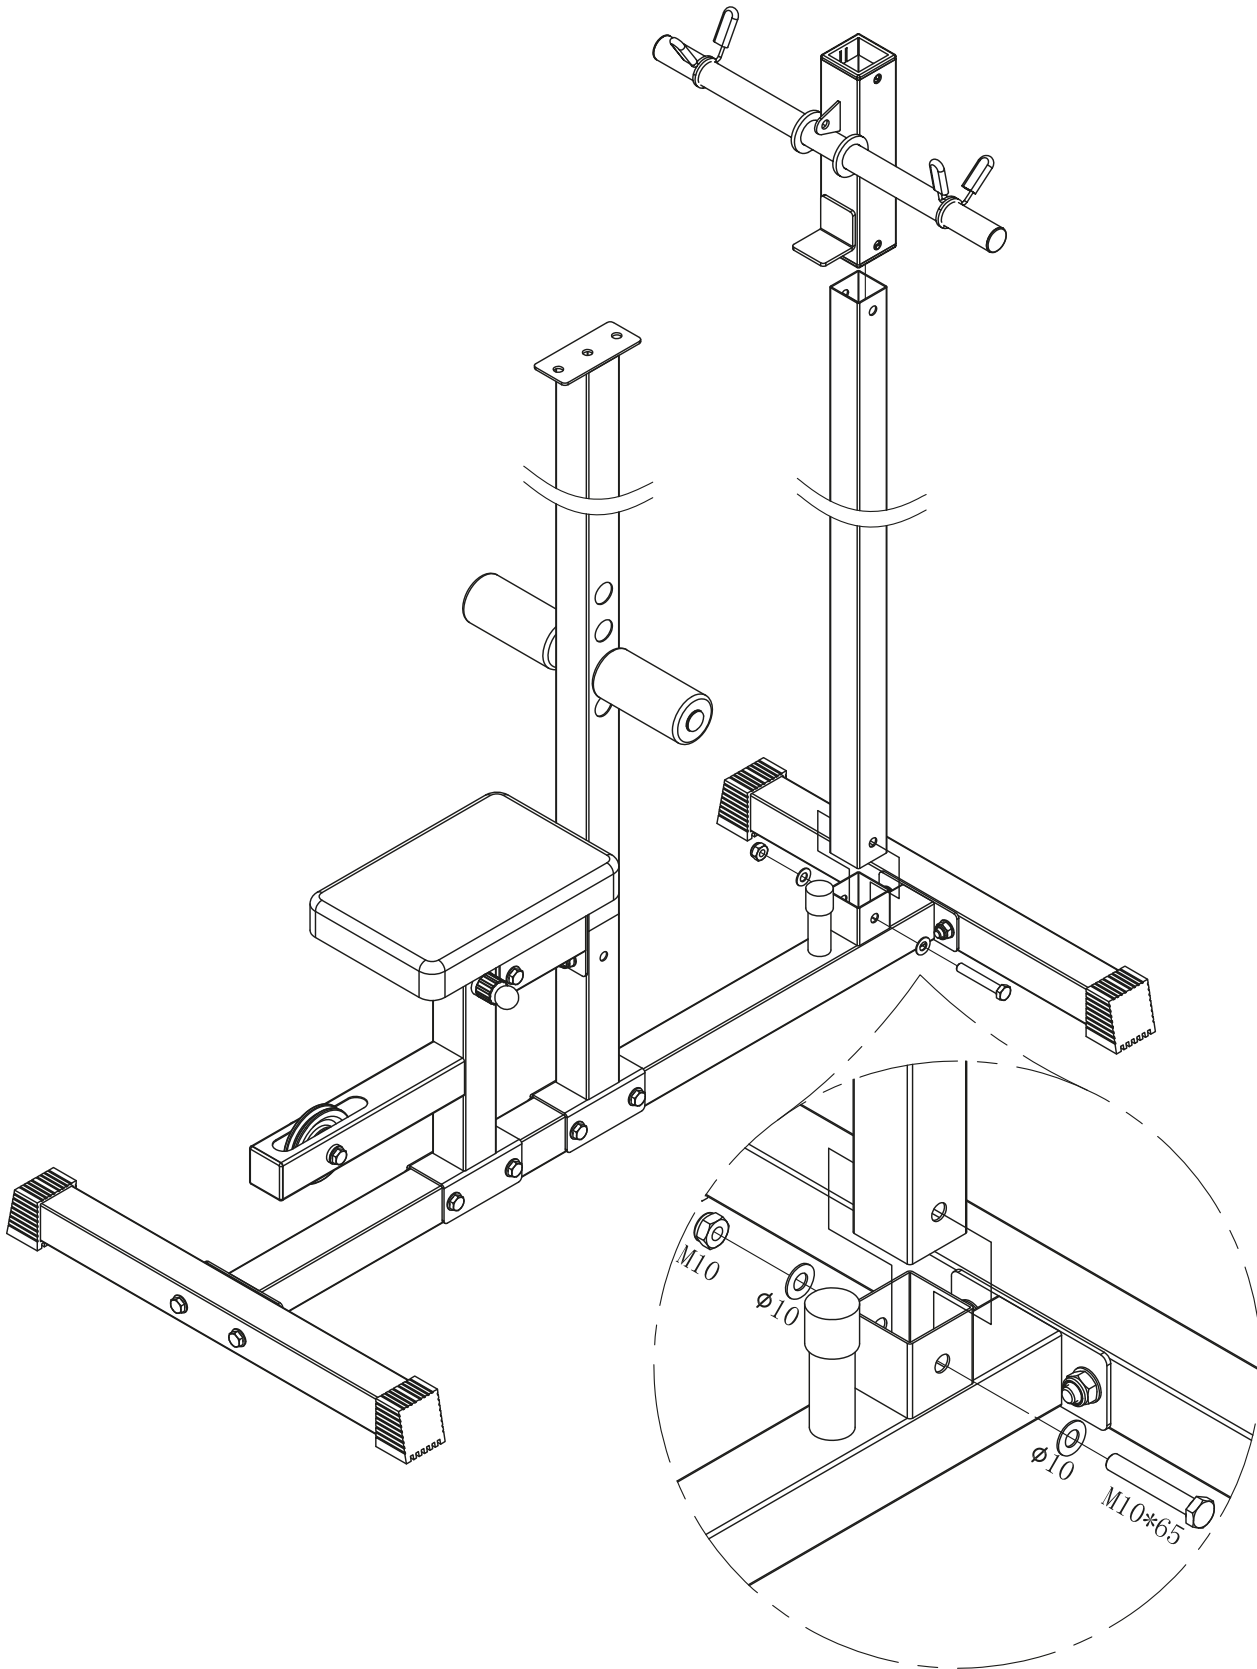

2x

Spanner

2x

GORILLA SPORTS

Unit weight: 35 KG

Dimensions complete: 120 cm x 56 cm x 195 cm

Maximum loading tube: 388KG

Maximum loading rope: 280KG

1

Washer (φ10) - 4PCS

Hex Nut (M10) - 2PCS

2

3

Washer ($\phi 10$) - 4PCS

Hex Nut (M10) - 2PCS

4

5

Hex Bolt (M8*20) - 2PCS

Washer (φ8) - 2PCS

6

7

	Hex Bolt (M10*75) - 2PCS
	Washer (φ10) - 4PCS
	Hex Nut (M10) - 2PCS

8

Washer (φ10) - 6PCS	Hex Bolt (M10*70) - 2PCS
Hex Nut (M10) - 4PCS	Hex Bolt (M10*65) - 1PCS