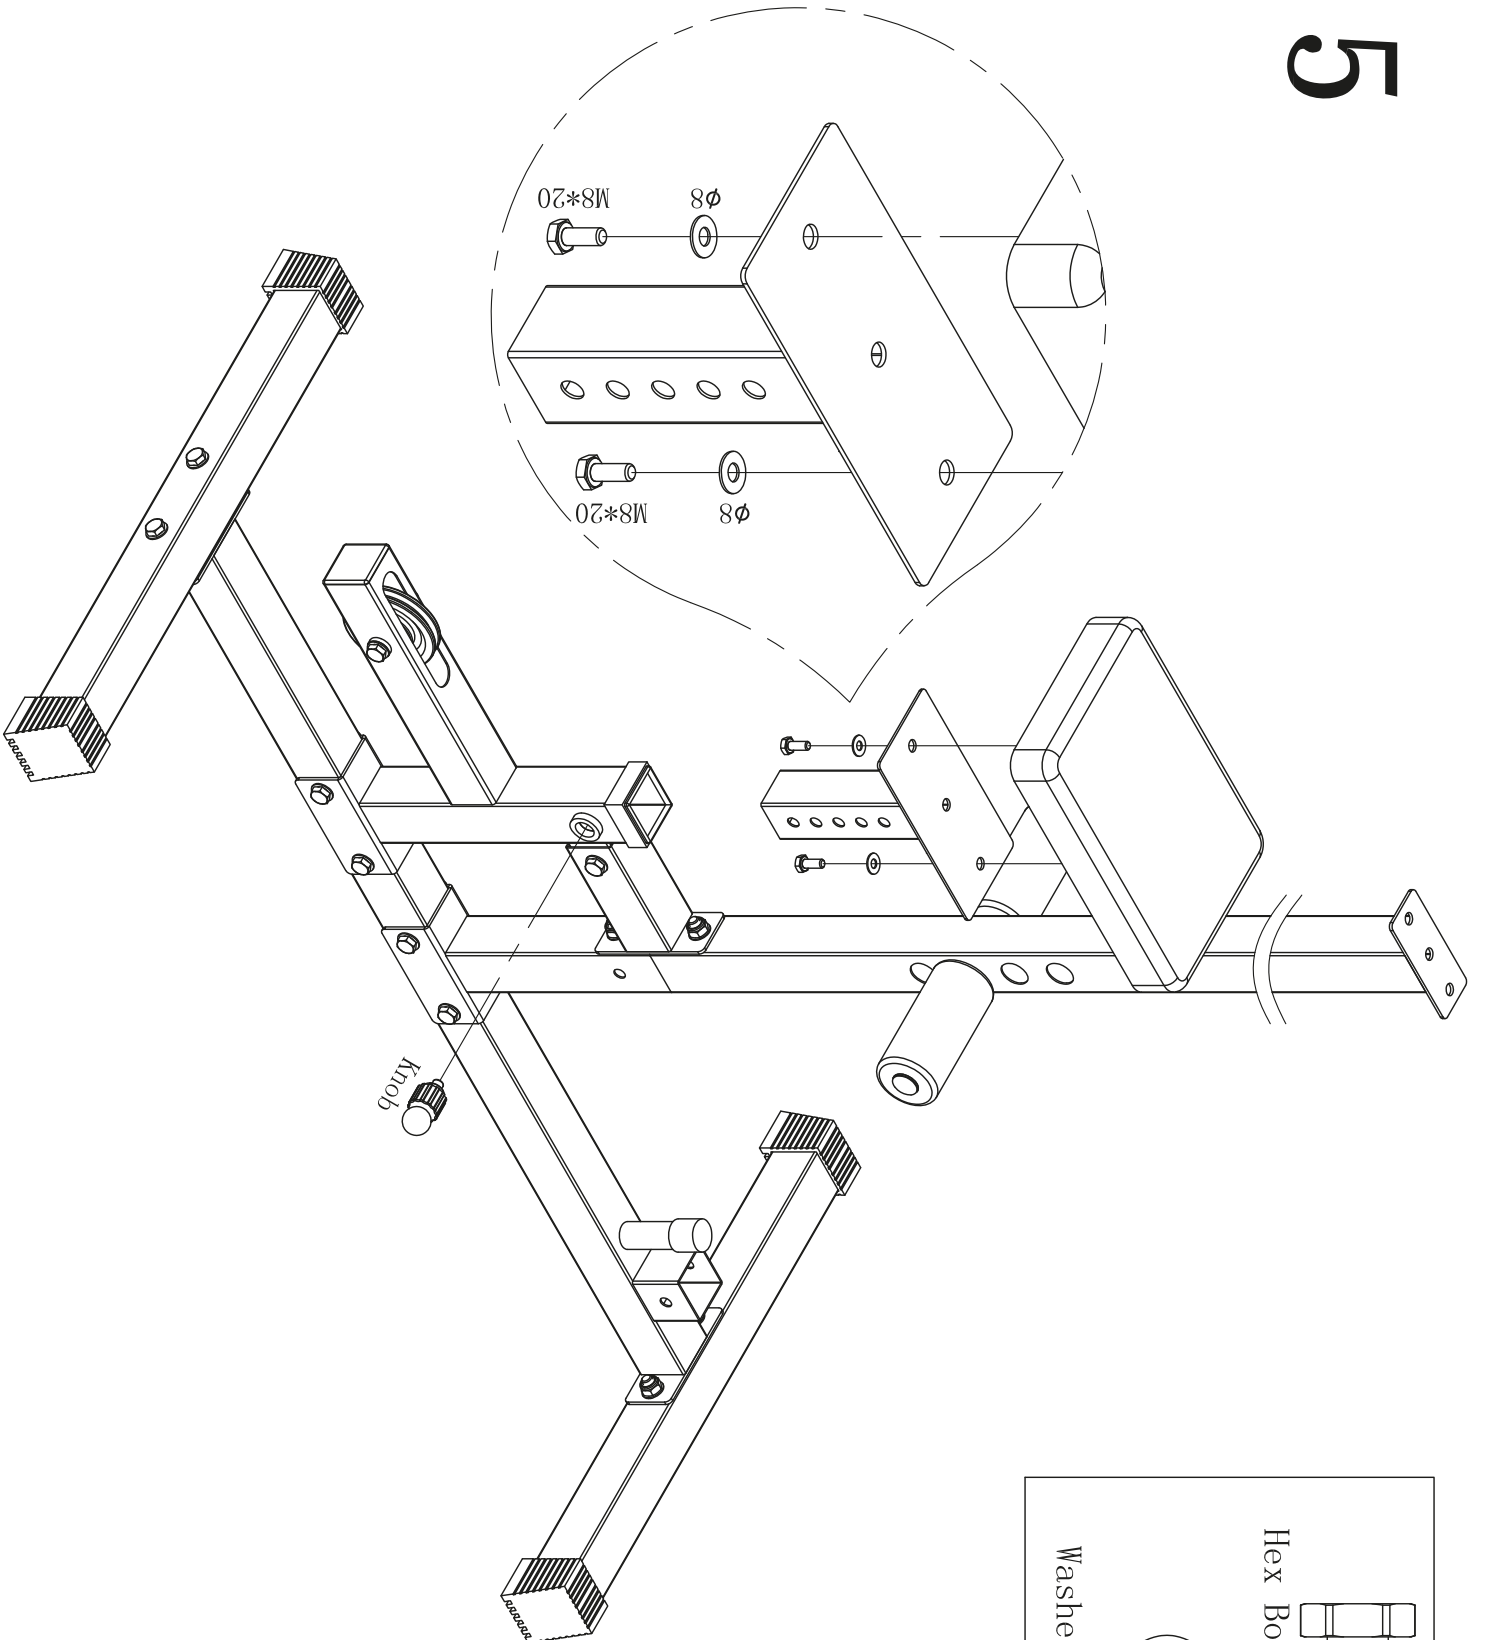

GORILLA SPORTS

Lat Machine F-18 (10000116)

GORILLA SPORTS

Washer: ($\phi 10$)

36x

Hex Nut: (M10)

18x

Washer: ($\phi 8$)

2x

Spanner

2x

GORILLA SPORTS

Unit weight: 35 KG

Dimensions complete: 120 cm x 56 cm x 195 cm

Maximum loading tube: 388KG

Maximum loading rope: 280KG

1

Washer (φ10) - 4PCS

Hex Nut (M10) - 2PCS

2

3

Washer ($\phi 10$) - 4PCS

Hex Nut (M10) - 2PCS

4

5

Hex Bolt (M8*20) - 2PCS

Washer (φ8) - 2PCS

6

7

	Hex Bolt (M10*75) - 2PCS
	Washer (φ10) - 4PCS
	Hex Nut (M10) - 2PCS

8

Washer (φ10) - 6PCS	Hex Bolt (M10*70) - 2PCS
Hex Nut (M10) - 4PCS	Hex Bolt (M10*65) - 1PCS