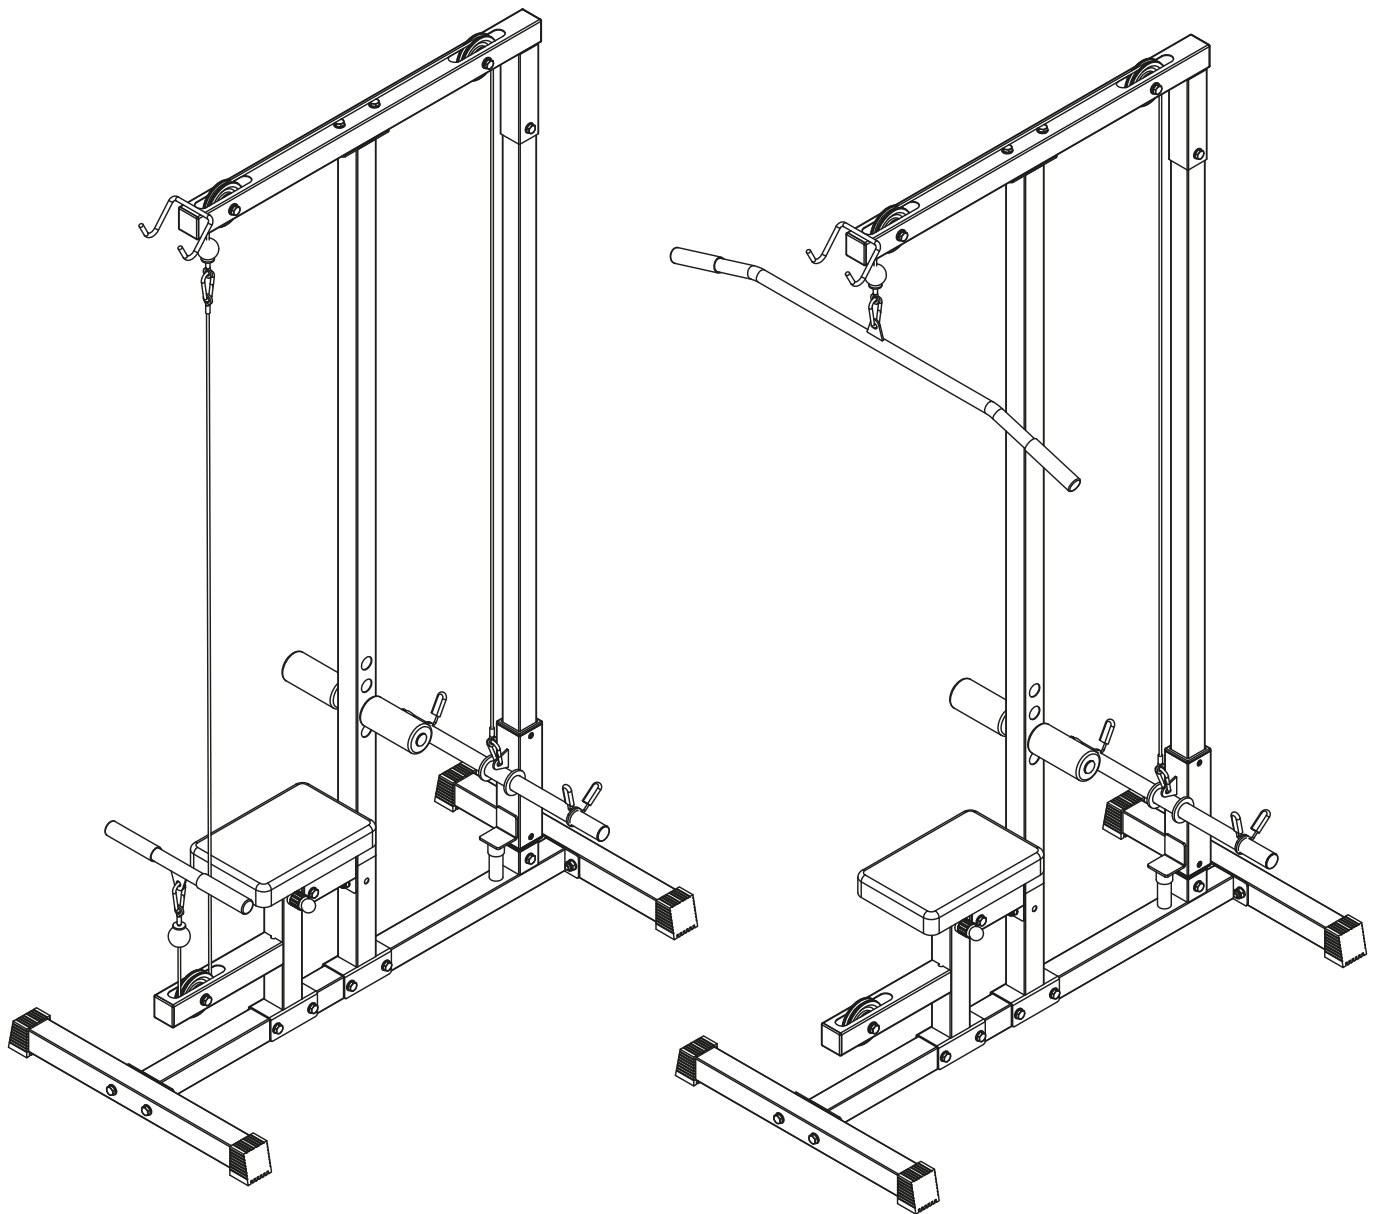

GORILLA SPORTS

Lat Machine F-18 (10000116)

GORILLA SPORTS

Washer: ($\phi 10$)

36x

Hex Nut: (M10)

18x

Washer: ($\phi 8$)

2x

Hex Bolt: (M10*75)

3x

Hex Bolt: (M10*70)

12x

Hex Bolt: (M10*65)

3x

Hex Bolt: (M8*20)

2x

Spanner

2x

GORILLA SPORTS

Unit weight: 35 KG

Dimensions complete: 120 cm x 56 cm x 195 cm

Maximum loading tube: 388KG

Maximum loading rope: 280KG