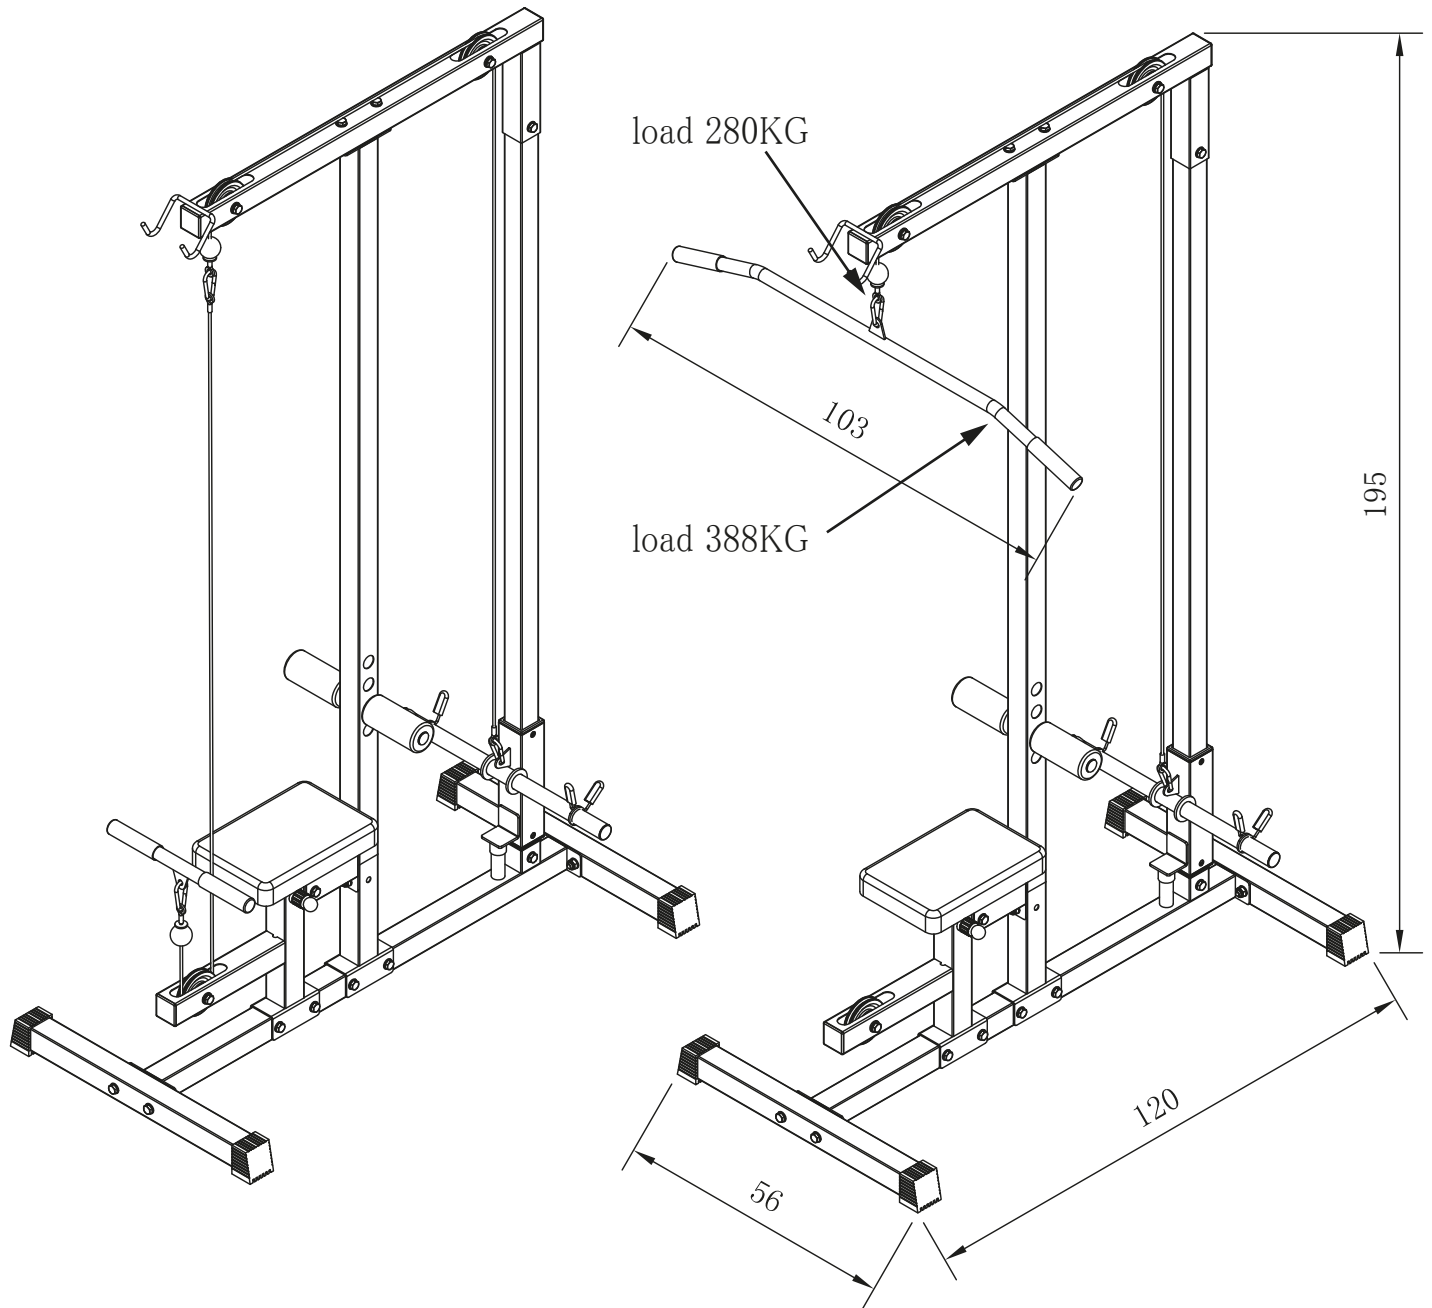

2x

Hex Bolt: (M10*75)

3x

Hex Bolt: (M10*70)

12x

Hex Bolt: (M10*65)

3x

Hex Bolt: (M8*20)

2x

Spanner

2x

GORILLA SPORTS

Unit weight: 35 KG

Dimensions complete: 120 cm x 56 cm x 195 cm

Maximum loading tube: 388KG

Maximum loading rope: 280KG