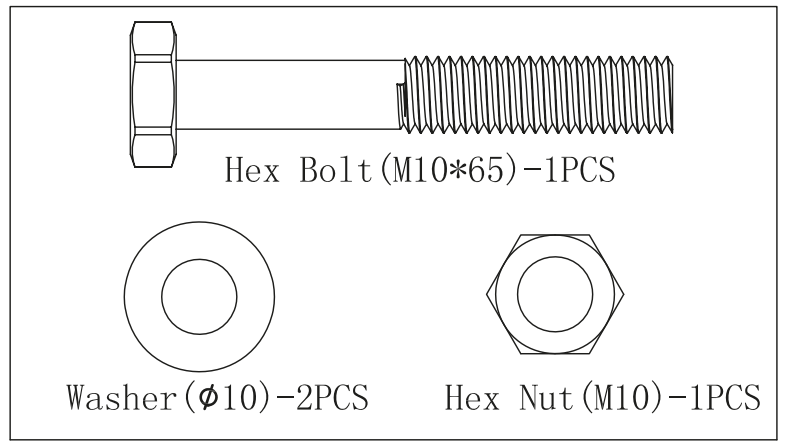

2x

Spanner

2x

GORILLA SPORTS

Unit weight: 35 KG

Dimensions complete: 120 cm x 56 cm x 195 cm

Maximum loading tube: 388KG

Maximum loading rope: 280KG

1

Washer (φ10) - 4PCS

Hex Nut (M10) - 2PCS

2

3

Washer ($\phi 10$) - 4PCS

Hex Nut (M10) - 2PCS

4

5

Hex Bolt (M8*20) - 2PCS

Washer (φ8) - 2PCS

6

7

	Hex Bolt (M10*75) - 2PCS
	Washer (φ10) - 4PCS
	Hex Nut (M10) - 2PCS

8

Washer (φ10) - 6PCS	Hex Bolt (M10*70) - 2PCS
Hex Nut (M10) - 4PCS	Hex Bolt (M10*65) - 1PCS